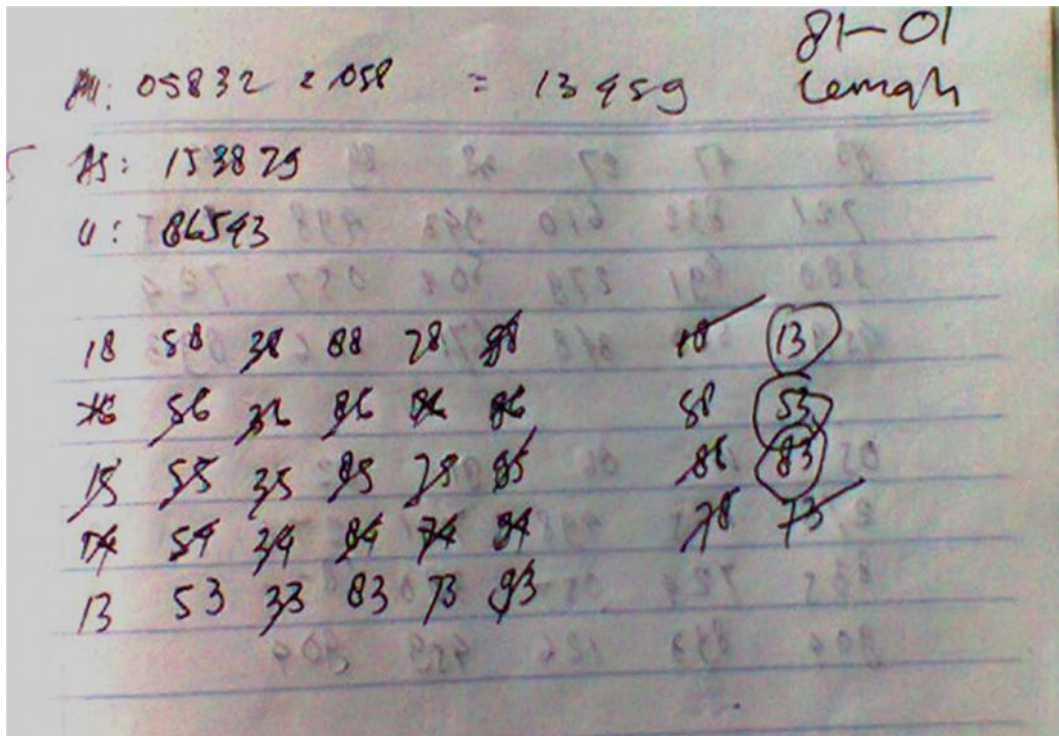

Gambar Lokasi Penelitian

Gambar Warga Desa Bengkulu Rejo

Gambar Pelaku Judi Togel

Gambar Kelompok Penjudi Togel

30	70	19
9 0 1 2 3 4	1 2 3 4 5 6	0 1 2 3 4 5
5 6 7 8 9	7 8 9 0 1	6 7 8 9 0
0 1 2 3	2 3 4 5	1 2 3 4
4 5 6	6 7 8	5 6 7
7 8	9 0	8 9
9	1	0

57	70	71
8 9 0 1 2 3	9 0 1 2 3 4	2 3 4 5 6 7
4 5 6 7 8	8 6 7 8 9	0 9 0 1 2
9 0 1 2	0 1 2 3	3 4 5 6
3 4 5	4 5 6	7 8 9
6 7	7 8	0 1
8	9	2

Gambar Contoh Rumus Togel 1

800TV	MINGGU	SENIN	RABU	SAHAB
7798	2415	7865	5059	0752
8147	2812	9166	2342	8898
6787	2268	6999	9316	6676
8538	7038	9101	9806	7689
2089	3031	4205	4446	0272
3444	8606	0225	8985	1324
6505	8209	3423	0942	2891
5610	7527	7098	6413	1728
3586	6259	0757	4355	3118
9791	1931	1530	8509	8215
9602	3096	8518	7047	18

Gambar Contoh Rumus Togel 2

Gambar Contoh Rumus Togel 3

Gambar Contoh Pembeli kupon Judi Togel