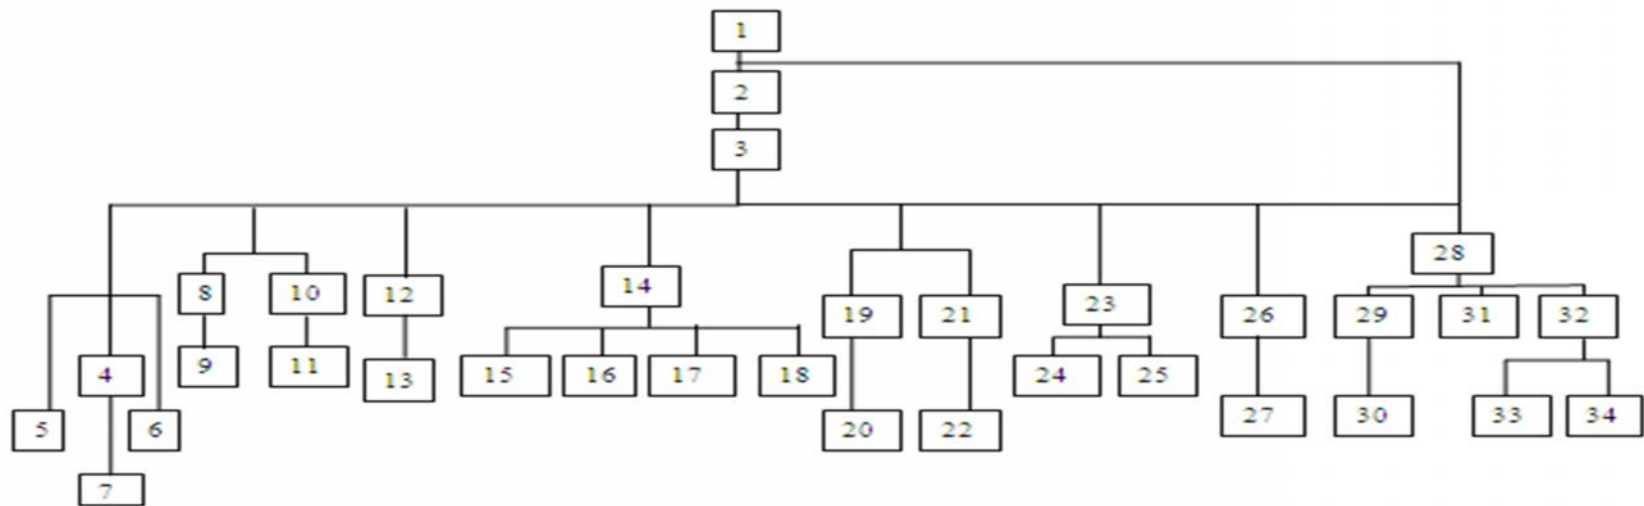

### 4.3. Struktur Organisasi Kampoeng Wisata Tabek Indah

Berikut ini adalah struktur organisasi Kampoeng Wisata Tabek Indah:

**Gambar 5 :** Struktur Organisasi Kampoeng Wisata Tabek Indah

Keterangan :

- 1.Direksi 2.General Manager 3.Operasional Manager 4.Pool Spv 5.O.b Attd 6.Fishing Attd 7.Pool Attd 8.Security Spv 9.Guard  
 10. HRD 11.Driver 12.Public Relations & Marketing Spv 13.Marketing Staff 14.Room Div.Spv 15.Reception 16.Room Boy 17.Gardener  
 18.House Man 19. Enggi.Spv 20.Teknisi 21.Carpenter Spv 22.Carpenter 23. FB Product Spv 24.Cook 25.Steward 26.FB Service Spv  
 27.Waiter/s 28.Accounting 29. General cashier 30.Cashier 31. Income Audit 32. Cost Control 33.Store Keeper 34. Purchasing