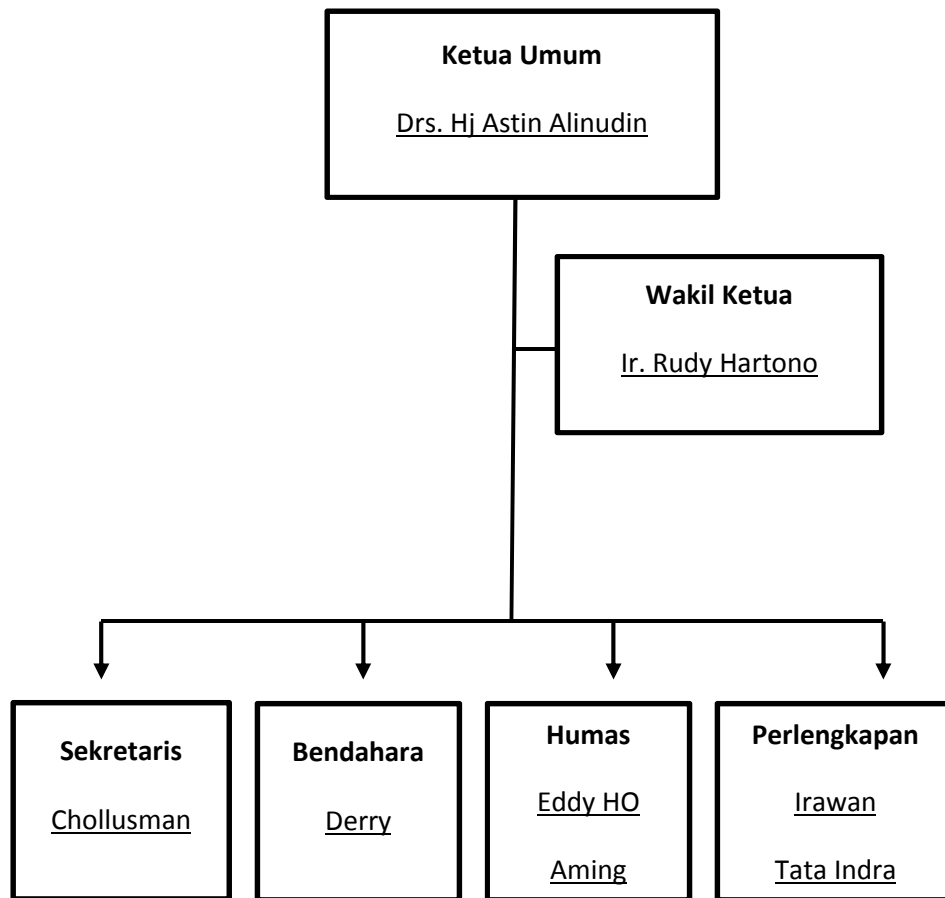

Struktur kepengurusan komunitas Lampung *Gemstone Community* :

D. Lokasi Sekretariat Lampung *Gemstone Community*.

Lampung *Gemstone Community* mempunyai sekretariat di Jalan Tamin No:4 Tanjung Karang, Bandar Lampung. Sekretariat ini dijadikan tempat berkumpul para anggota komunitas untuk mengadakan rapat terkait kegiatan yang akan dilaksanakan dan berbagi informasi terbaru tentang batu mulia dan permata. Sekretariat Lampung *Gemstone Community* berfungsi juga sebagai tempat bagi para penggemar, kolektor, dan perajin batu mulia dan permata yang ingin mendaftar untuk menjadi anggota Lampung *Gemstone Community*.