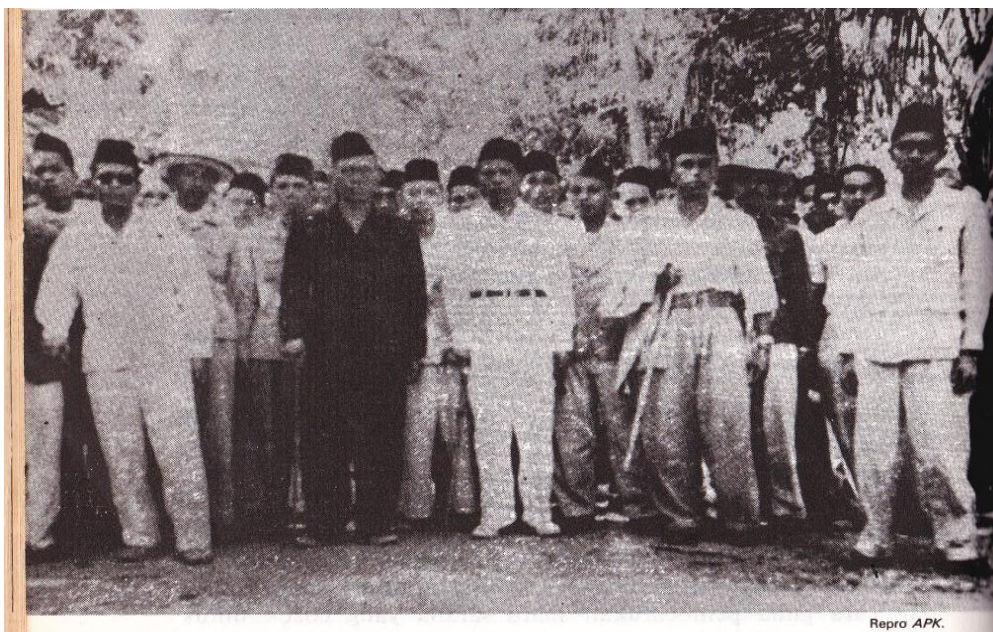

Gambar 5. Pasukan TNI sedang bergerilya di wilayah Sumatera

Gambar 6 Jembatan di hancurkan, Strategi TNI untuk menghentikan pergerakan pasukan Belanda di wilayah Sumatera

Sumber : A.H Nasution, Sekitar Perang Kemerdekaan. 1979 . Jakarta : Disjarah AD

GAMBAR 7 Mr. Sjafrudin Prawiranegara ( Baju Hitam ) dan Kabinet PDRI di Sumatera

Gambar 8 Pimpinan TNI di Sumatera Barat, dari kiri ke kanan : LetKol Dahlan Djambek, Mayor Tholib dan Mayor A. Tahir

Sumber : A.H Nasution, Sekitar Perang Kemerdekaan. 1979 . Jakarta : Disjarah AD