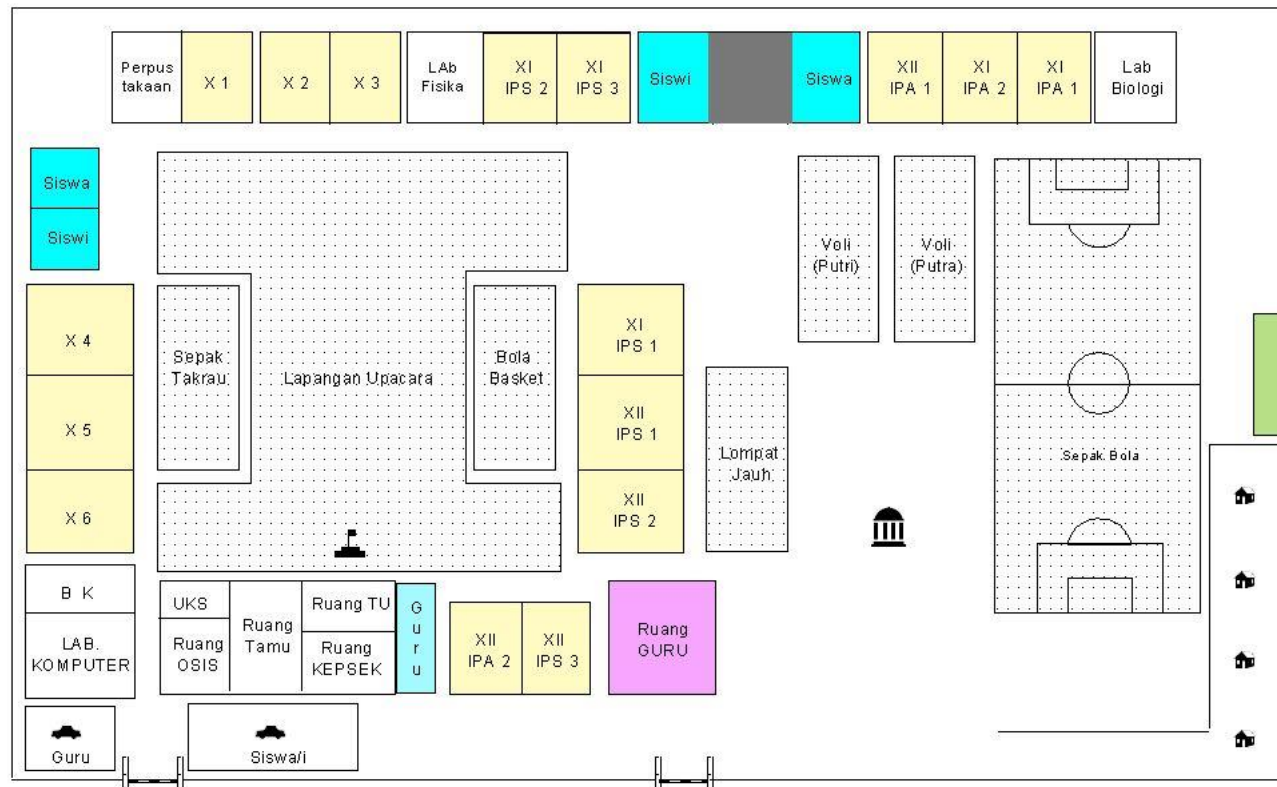

**DENAH SMA NEGERI 1 PESISIR SELATAN
KECAMATAN PESISIR SELATAN KABUPATEN LAMPUNG BARAT
TAHUN 2009**

- LEGENDA :**
- Batas Sekolah
 - Gerbang Sekolah
 - Gedung/Ruang Sekolah
 - Lapangan
 - Ruang Kelas
 - Ruang Guru
 - Kantin
 - Toilet
 - Gudang Sekolah
 - ☐ Tempat Parkir
 - ☐ Mushola
 - ☐ Perumahan Guru