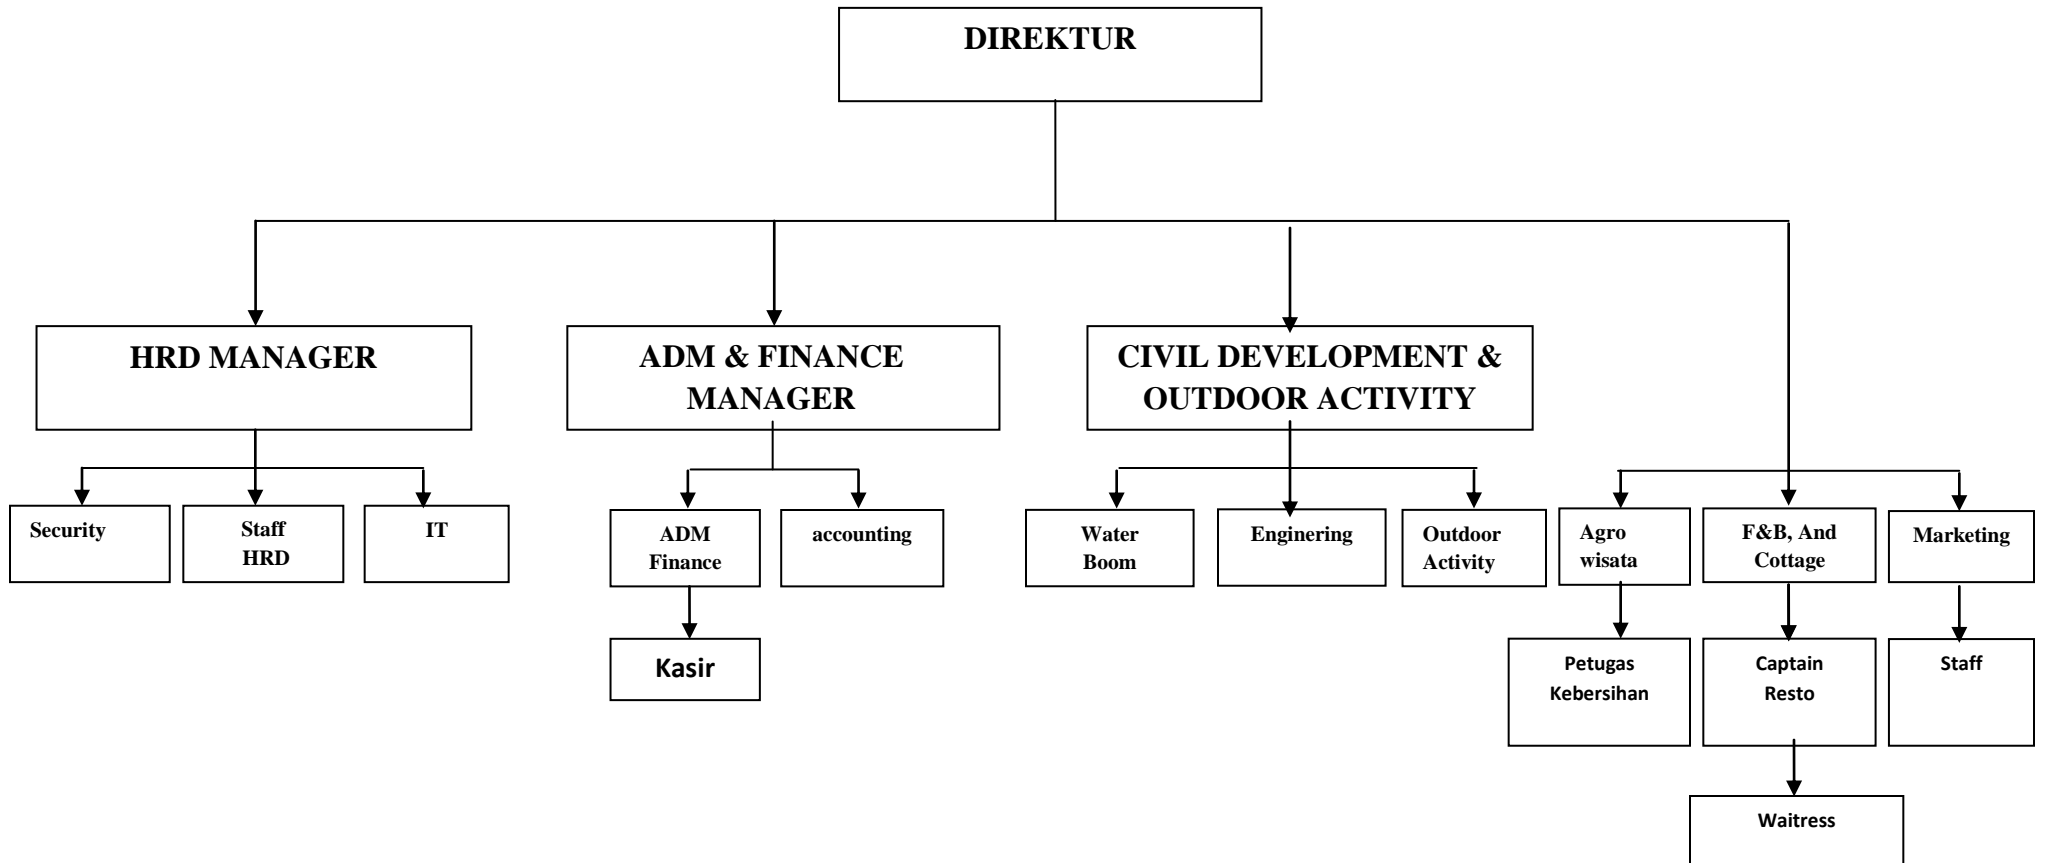

BAGAN STRUKTUR ORGANISASI PT. LEMBAH HIJAU

Gambar 1. Struktur Organisasi PT. Lembah Hijau Bandar Lampung.